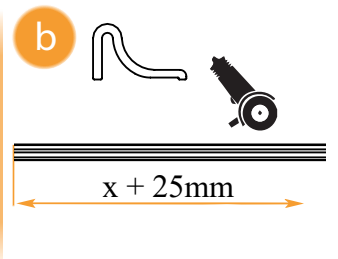

REFLEXA BLACK

1

2

SYMBOL	WYMIAR	A	B	W	H
EXK-1320	80x200	78-81	21	53	200
EXK-1321	80x200	78-81	21	53	200
EXK-1322	90x200	88-91	31	53	200
EXK-1323	90x200	88-91	31	53	200
EXK-1324	100x200	98-101	31	63	200
EXK-1325	100x200	98-101	31	63	200
EXK-1326	110x200	108-111	41	63	200
EXK-1327	110x200	108-111	41	63	200
EXK-1328	120x200	118-121	51	63	200
EXK-1329	120x200	118-121	51	63	200
EXK-1330	130x200	128-131	61	63	200
EXK-1331	130x200	128-131	61	63	200
EXK-1332	140x200	138-141	71	63	200
EXK-1333	140x200	138-141	71	63	200

3

Active Shield
INSIDE

4

7

8

11

12

24H