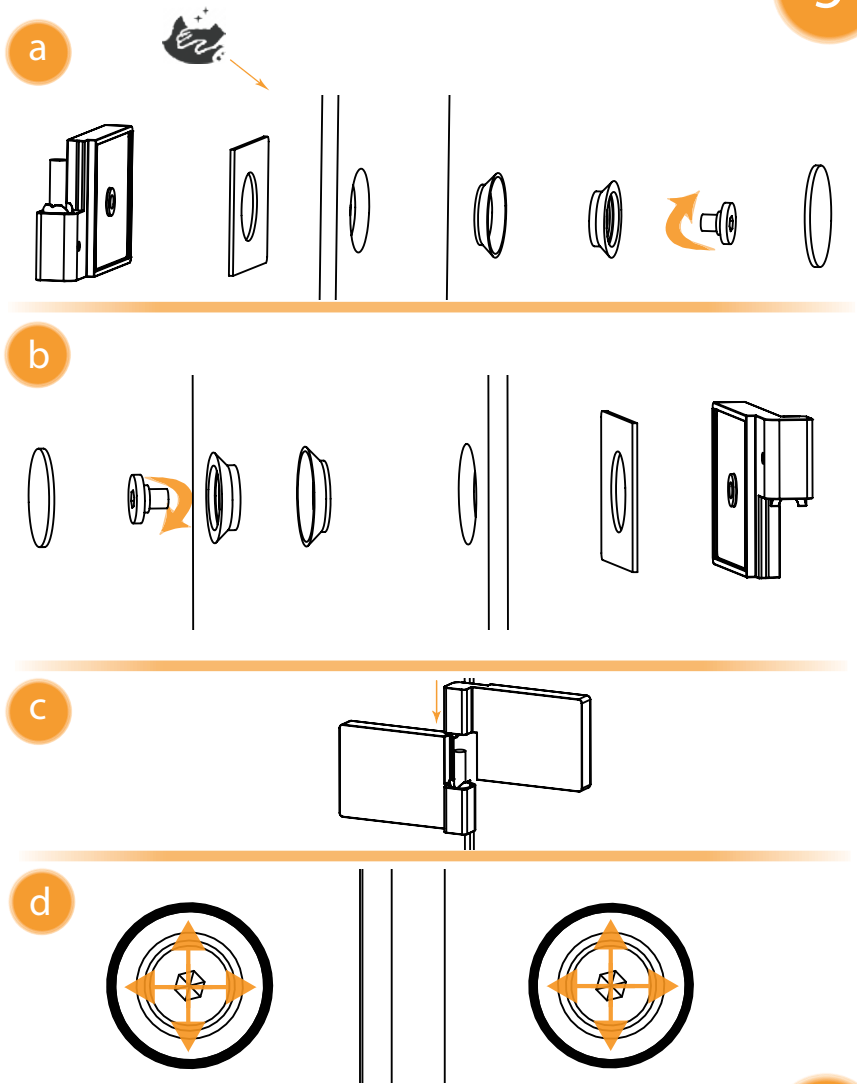

REFLEXA BLACK

1

2

SYMBOL	WYMIAR	A	B	W	H
EXK-1320	80x200	78-81	21	53	200
EXK-1321	80x200	78-81	21	53	200
EXK-1322	90x200	88-91	31	53	200
EXK-1323	90x200	88-91	31	53	200
EXK-1324	100x200	98-101	31	63	200
EXK-1325	100x200	98-101	31	63	200
EXK-1326	110x200	108-111	41	63	200
EXK-1327	110x200	108-111	41	63	200
EXK-1328	120x200	118-121	51	63	200
EXK-1329	120x200	118-121	51	63	200
EXK-1330	130x200	128-131	61	63	200
EXK-1331	130x200	128-131	61	63	200
EXK-1332	140x200	138-141	71	63	200
EXK-1333	140x200	138-141	71	63	200

3

Active Shield
INSIDE

4

7

8

11

12

24H