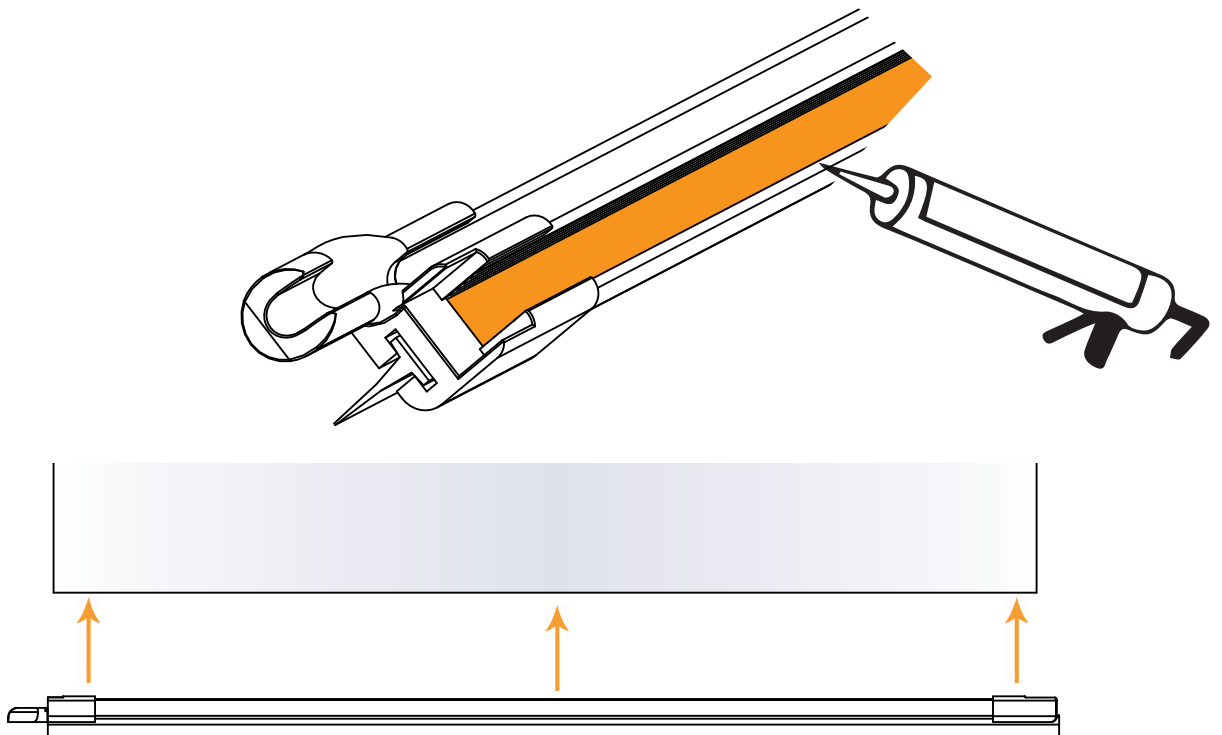

REFLEXA BLACK

1

2

SYMBOL	WYMIAR	A	B	W	H
EXK-1320	80x200	78-81	21	53	200
EXK-1321	80x200	78-81	21	53	200
EXK-1322	90x200	88-91	31	53	200
EXK-1323	90x200	88-91	31	53	200
EXK-1324	100x200	98-101	31	63	200
EXK-1325	100x200	98-101	31	63	200
EXK-1326	110x200	108-111	41	63	200
EXK-1327	110x200	108-111	41	63	200
EXK-1328	120x200	118-121	51	63	200
EXK-1329	120x200	118-121	51	63	200
EXK-1330	130x200	128-131	61	63	200
EXK-1331	130x200	128-131	61	63	200
EXK-1332	140x200	138-141	71	63	200
EXK-1333	140x200	138-141	71	63	200

3

Active Shield
INSIDE

4

7

8

11

12

24H