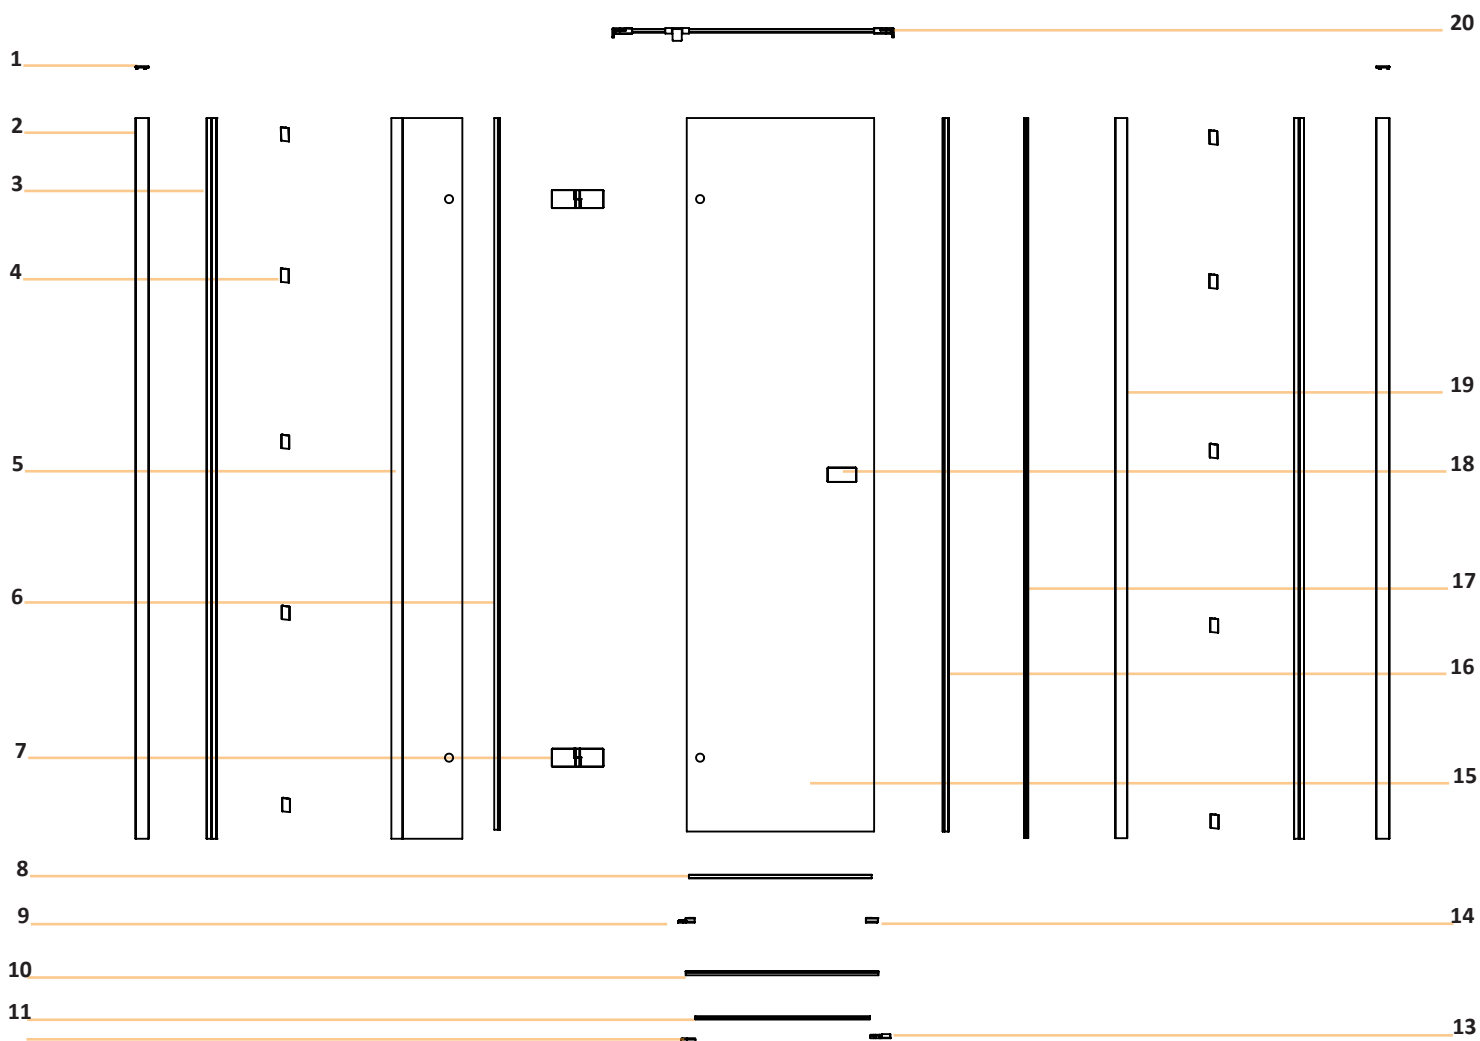

REFLEXA BLACK

1

2

SYMBOL	WYMIAR	A	B	W	H
EXK-1320	80x200	78-81	21	53	200
EXK-1321	80x200	78-81	21	53	200
EXK-1322	90x200	88-91	31	53	200
EXK-1323	90x200	88-91	31	53	200
EXK-1324	100x200	98-101	31	63	200
EXK-1325	100x200	98-101	31	63	200
EXK-1326	110x200	108-111	41	63	200
EXK-1327	110x200	108-111	41	63	200
EXK-1328	120x200	118-121	51	63	200
EXK-1329	120x200	118-121	51	63	200
EXK-1330	130x200	128-131	61	63	200
EXK-1331	130x200	128-131	61	63	200
EXK-1332	140x200	138-141	71	63	200
EXK-1333	140x200	138-141	71	63	200

3

Active Shield
INSIDE

4

7

8

11

12

24H