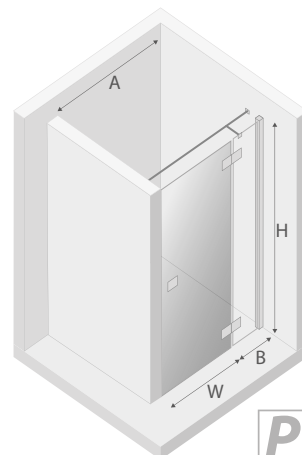

REFLEXA BLACK

1

2

SYMBOL	WYMIAR	A	B	W	H
EXK-1320	80x200	78-81	21	53	200
EXK-1321	80x200	78-81	21	53	200
EXK-1322	90x200	88-91	31	53	200
EXK-1323	90x200	88-91	31	53	200
EXK-1324	100x200	98-101	31	63	200
EXK-1325	100x200	98-101	31	63	200
EXK-1326	110x200	108-111	41	63	200
EXK-1327	110x200	108-111	41	63	200
EXK-1328	120x200	118-121	51	63	200
EXK-1329	120x200	118-121	51	63	200
EXK-1330	130x200	128-131	61	63	200
EXK-1331	130x200	128-131	61	63	200
EXK-1332	140x200	138-141	71	63	200
EXK-1333	140x200	138-141	71	63	200