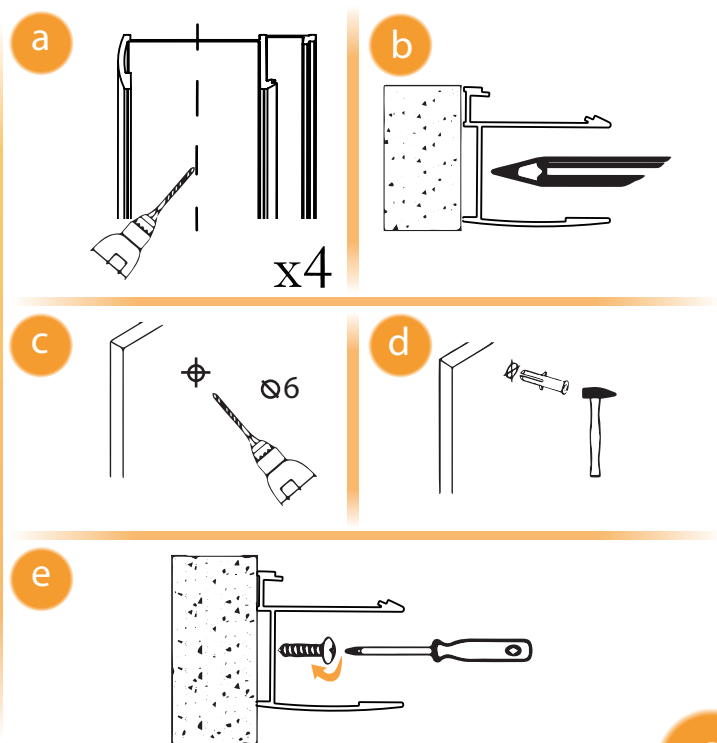

REFLEXA BLACK

1

2

SYMBOL	WYMIAR	A	B	W	H
EXK-1320	80x200	78-81	21	53	200
EXK-1321	80x200	78-81	21	53	200
EXK-1322	90x200	88-91	31	53	200
EXK-1323	90x200	88-91	31	53	200
EXK-1324	100x200	98-101	31	63	200
EXK-1325	100x200	98-101	31	63	200
EXK-1326	110x200	108-111	41	63	200
EXK-1327	110x200	108-111	41	63	200
EXK-1328	120x200	118-121	51	63	200
EXK-1329	120x200	118-121	51	63	200
EXK-1330	130x200	128-131	61	63	200
EXK-1331	130x200	128-131	61	63	200
EXK-1332	140x200	138-141	71	63	200
EXK-1333	140x200	138-141	71	63	200

3

Active Shield
INSIDE

4

7

8

11

12

24H