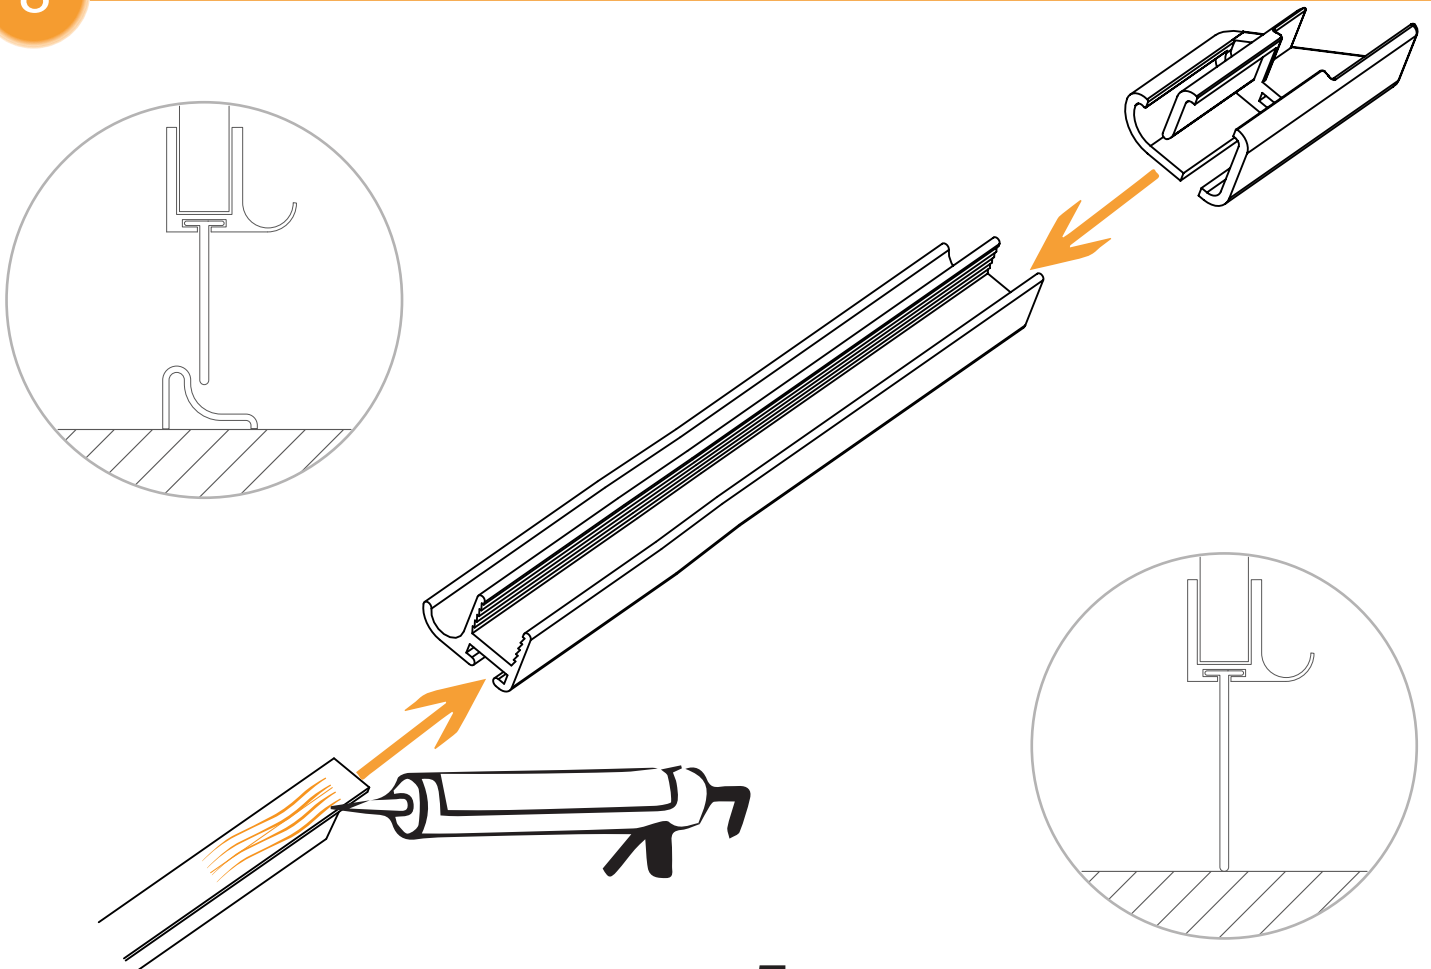

3

Active Shield
INSIDE

4

7

8

11

12

24H