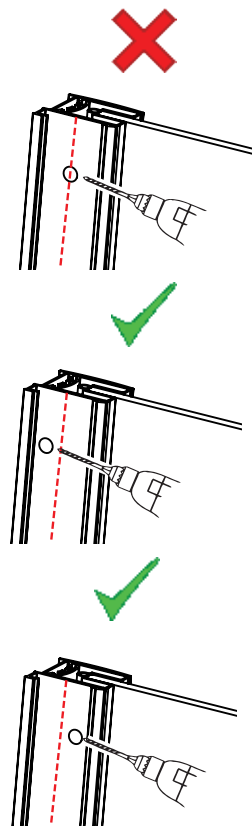

REFLEXA BLACK

1

2

SYMBOL	WYMIAR	A	B	W	H
EXK-1320	80x200	78-81	21	53	200
EXK-1321	80x200	78-81	21	53	200
EXK-1322	90x200	88-91	31	53	200
EXK-1323	90x200	88-91	31	53	200
EXK-1324	100x200	98-101	31	63	200
EXK-1325	100x200	98-101	31	63	200
EXK-1326	110x200	108-111	41	63	200
EXK-1327	110x200	108-111	41	63	200
EXK-1328	120x200	118-121	51	63	200
EXK-1329	120x200	118-121	51	63	200
EXK-1330	130x200	128-131	61	63	200
EXK-1331	130x200	128-131	61	63	200
EXK-1332	140x200	138-141	71	63	200
EXK-1333	140x200	138-141	71	63	200

3

Active Shield
INSIDE

4

7

8

11

12

24H