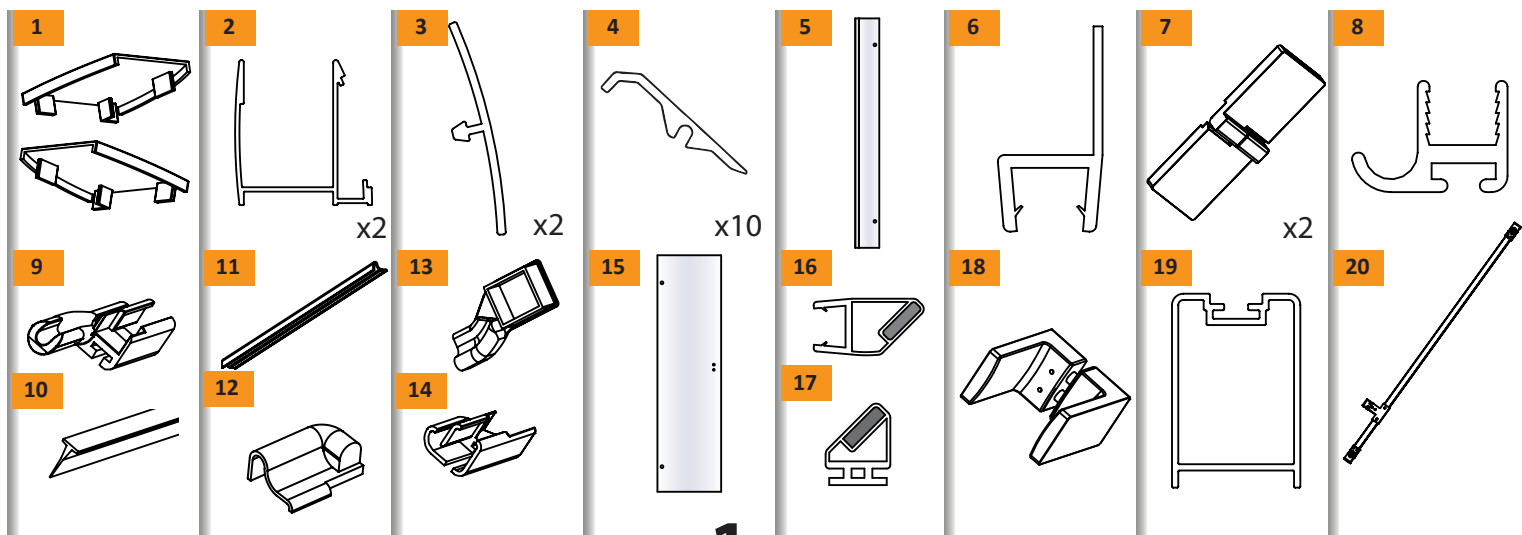

REFLEXA BLACK

1

2

SYMBOL	WYMIAR	A	B	W	H
EXK-1320	80x200	78-81	21	53	200
EXK-1321	80x200	78-81	21	53	200
EXK-1322	90x200	88-91	31	53	200
EXK-1323	90x200	88-91	31	53	200
EXK-1324	100x200	98-101	31	63	200
EXK-1325	100x200	98-101	31	63	200
EXK-1326	110x200	108-111	41	63	200
EXK-1327	110x200	108-111	41	63	200
EXK-1328	120x200	118-121	51	63	200
EXK-1329	120x200	118-121	51	63	200
EXK-1330	130x200	128-131	61	63	200
EXK-1331	130x200	128-131	61	63	200
EXK-1332	140x200	138-141	71	63	200
EXK-1333	140x200	138-141	71	63	200

3

Active Shield
INSIDE

4

7

8

11

12

24H