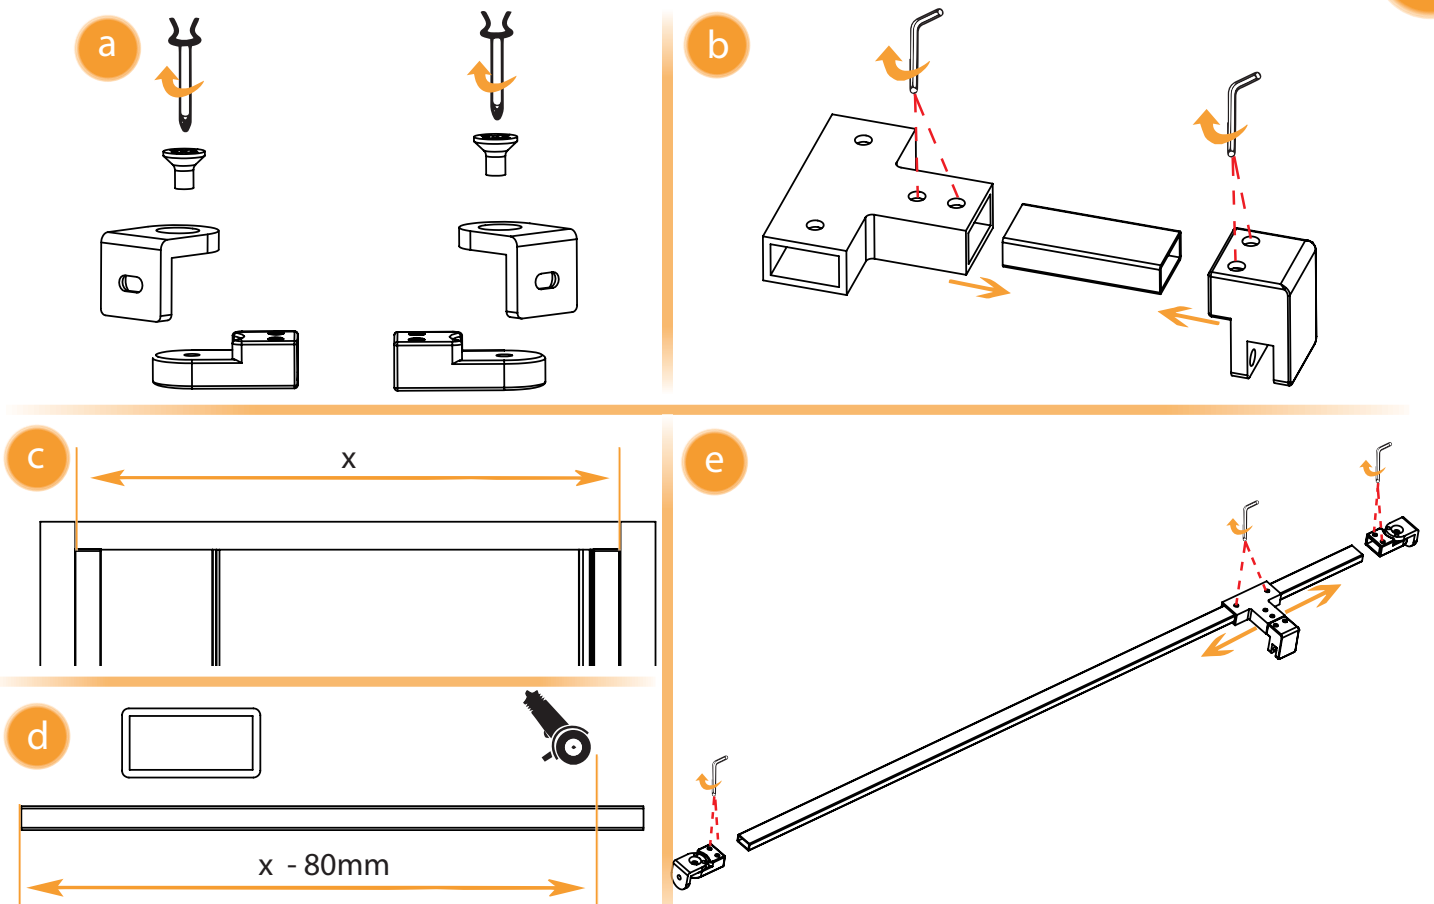

REFLEXA BLACK

1

2

SYMBOL	WYMIAR	A	B	W	H
EXK-1320	80x200	78-81	21	53	200
EXK-1321	80x200	78-81	21	53	200
EXK-1322	90x200	88-91	31	53	200
EXK-1323	90x200	88-91	31	53	200
EXK-1324	100x200	98-101	31	63	200
EXK-1325	100x200	98-101	31	63	200
EXK-1326	110x200	108-111	41	63	200
EXK-1327	110x200	108-111	41	63	200
EXK-1328	120x200	118-121	51	63	200
EXK-1329	120x200	118-121	51	63	200
EXK-1330	130x200	128-131	61	63	200
EXK-1331	130x200	128-131	61	63	200
EXK-1332	140x200	138-141	71	63	200
EXK-1333	140x200	138-141	71	63	200

3

Active Shield
INSIDE

4

7

8

11

12

24H