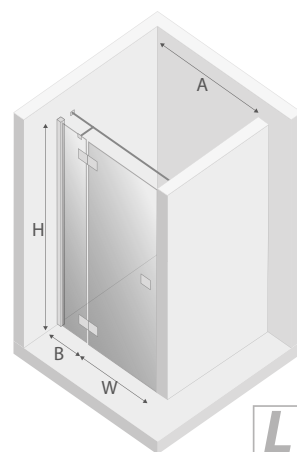

REFLEXA BLACK

1

2

SYMBOL	WYMIAR	A	B	W	H
EXK-1320	80x200	78-81	21	53	200
EXK-1321	80x200	78-81	21	53	200
EXK-1322	90x200	88-91	31	53	200
EXK-1323	90x200	88-91	31	53	200
EXK-1324	100x200	98-101	31	63	200
EXK-1325	100x200	98-101	31	63	200
EXK-1326	110x200	108-111	41	63	200
EXK-1327	110x200	108-111	41	63	200
EXK-1328	120x200	118-121	51	63	200
EXK-1329	120x200	118-121	51	63	200
EXK-1330	130x200	128-131	61	63	200
EXK-1331	130x200	128-131	61	63	200
EXK-1332	140x200	138-141	71	63	200
EXK-1333	140x200	138-141	71	63	200