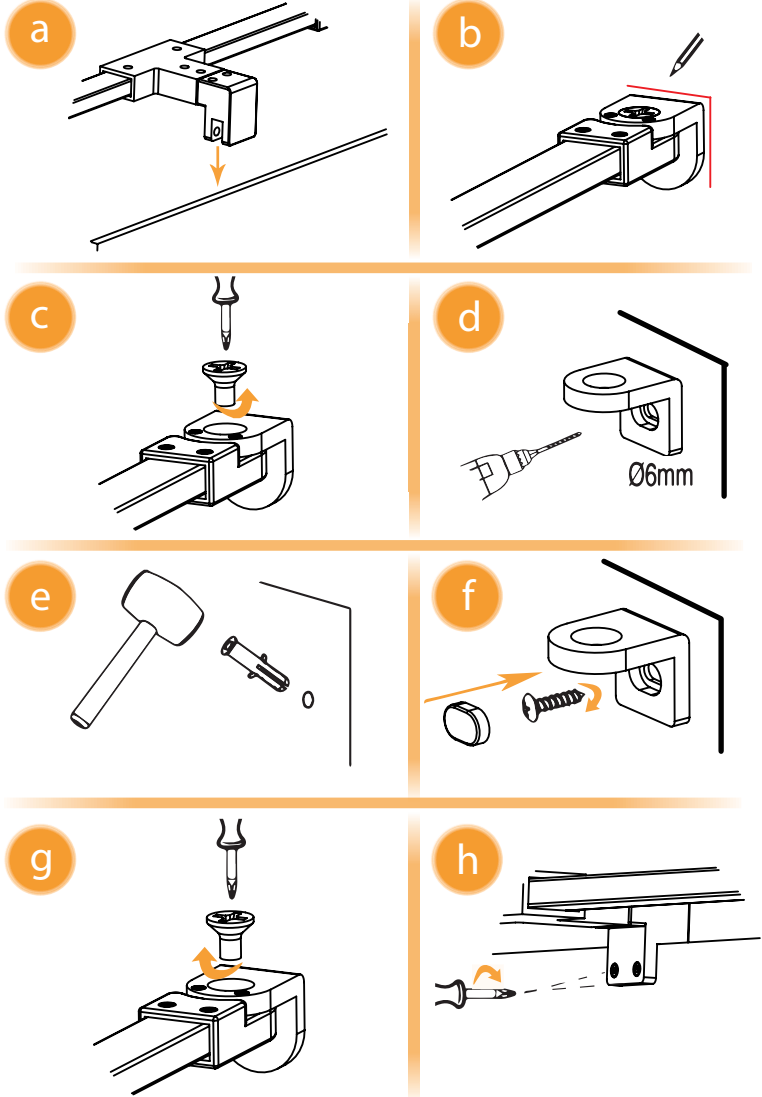

REFLEXA BLACK

1

2

SYMBOL	WYMIAR	A	B	W	H
EXK-1320	80x200	78-81	21	53	200
EXK-1321	80x200	78-81	21	53	200
EXK-1322	90x200	88-91	31	53	200
EXK-1323	90x200	88-91	31	53	200
EXK-1324	100x200	98-101	31	63	200
EXK-1325	100x200	98-101	31	63	200
EXK-1326	110x200	108-111	41	63	200
EXK-1327	110x200	108-111	41	63	200
EXK-1328	120x200	118-121	51	63	200
EXK-1329	120x200	118-121	51	63	200
EXK-1330	130x200	128-131	61	63	200
EXK-1331	130x200	128-131	61	63	200
EXK-1332	140x200	138-141	71	63	200
EXK-1333	140x200	138-141	71	63	200

3

Active Shield
INSIDE

4

7

8

11

12

24H